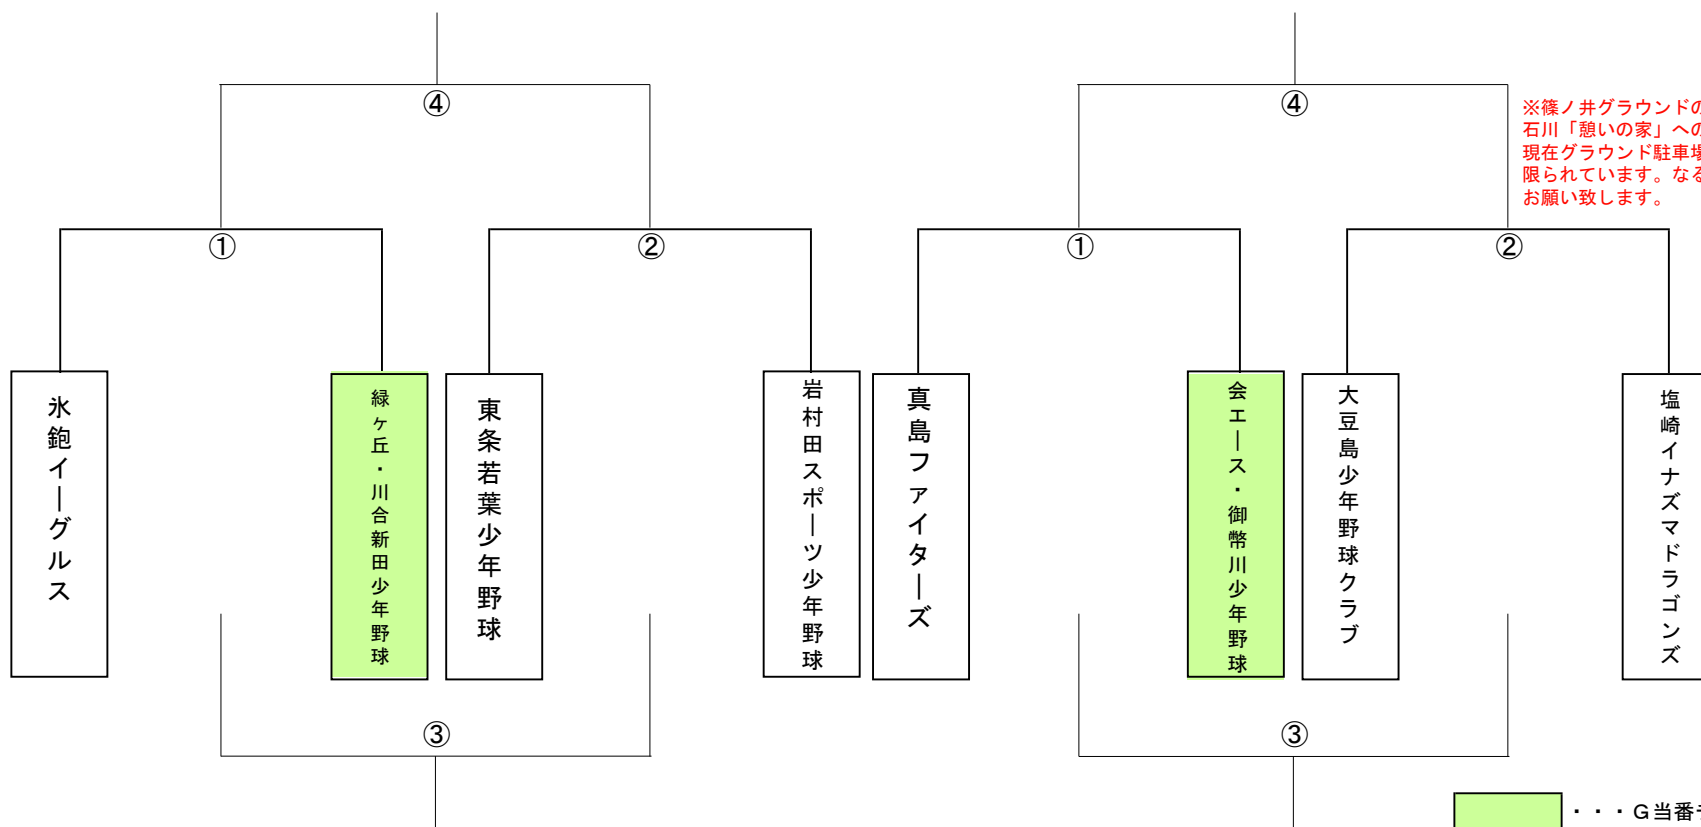

# 第22回 西寺尾ライオンズ杯少年野球大会 フレンドリー大会 組合せ

更北運動場 (少年G)

篠ノ井運動場 (少年G)

※篠ノ井グラウンドのチームへ  
石川「憩いの家」への駐車はおやめください。  
現在グラウンド駐車場に工事用車両が止まっており駐車する台数が  
限られています。なるべく各チームの車両台数を4～5台程で  
お願い致します。

- グランド当番：グランド作り道具一式をお持ちください。  
(西寺尾からの物品の供給はありません。)
- 球審・塁審は、該当チームで話し合いの上決めてください。
- 審判は、自チーム各2名ずつでお願いします。
- グランド整備は、試合をしたチームが行って下さい。
- グランド責任チームは、第1試合8：30から始められるように、グランド準備をお願いします。
- 試合結果については大会本部への報告義務はありません。
- 試合球は各チームで持ち寄ってください。
- 石灰は各グラウンドに1袋ずつ用意します。  
※試合進行、運営については全てグランド責任チームに従ってください。

篠ノ井運動場(少年面)	更北運動場(少年面)	審判
①第1試合	8：30～ 9：40	②の試合から4名
②第2試合	10：00～11：10	①の試合から4名
③第3試合	11：30～12：40	④の試合から4名
④第4試合	12：00～13：10	③の試合から4名