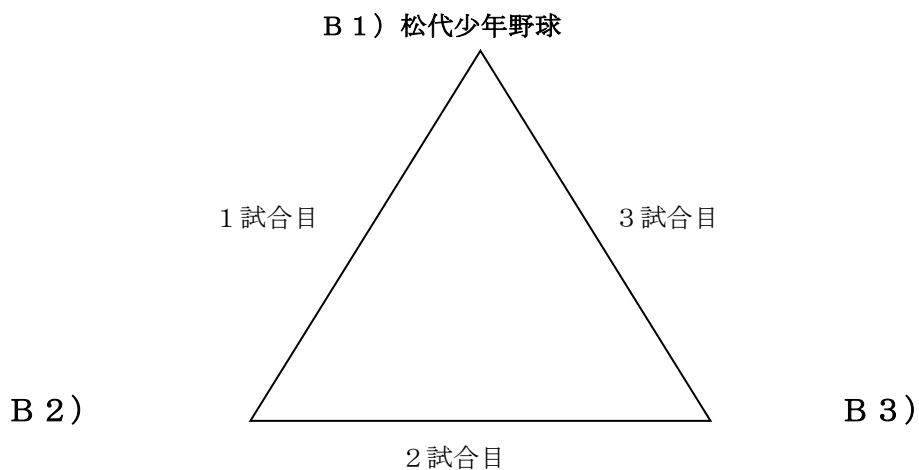

東条小グラウンド

★東条小グラウンド

★松代小グラウンド

試合時間

審判員

【予選ラウンド】

第1 試合・・・ 8 : 0 0 ~ 9 : 1 0 (東条 G ; A 3 から 4 名, 松代 G ; B 3 から 4 名)

第2 試合・・・ 9 : 3 0 ~ 1 0 : 4 0 (東条 G ; 若葉から 4 名・松代 G ; 松代から 4 名)

第3 試合・・・ 1 1 : 0 0 ~ 1 2 : 1 0 (東条 G ; A 2 から 4 名 松代 G ; B 2 から 4 名)

【3 位決定戦】

3 位決定戦・・・ 1 3 : 0 0 ~ 1 4 : 1 0 (決勝戦 2 チームより各 2 名)

【決勝ラウンド】

決勝戦・・・ 1 4 : 3 0 ~ 1 5 : 4 0 (3 位決定戦 2 チームより各 2 名)

\*決勝戦、3 位決定戦は東条小グラウンドで行います。3 位決定戦までの時間が少し短く設定してありますが、松代小学校からの移動は慌てず東条小へ移動してください。