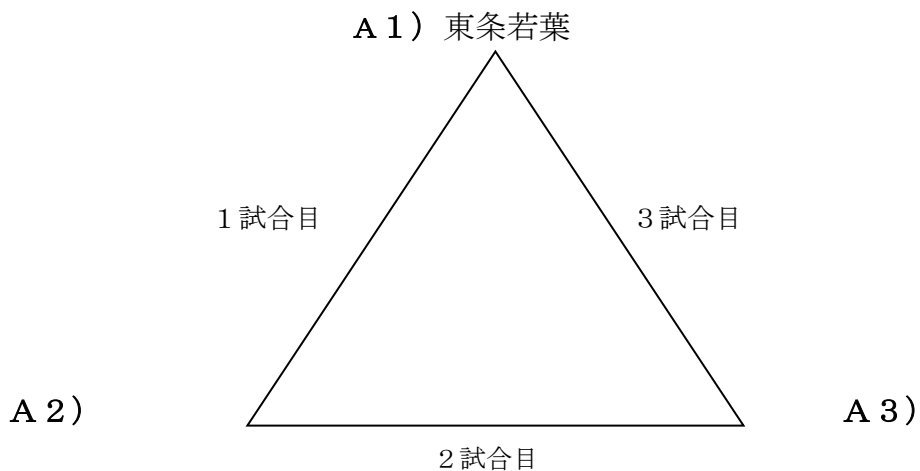

東条小グラウンド

★東条小グラウンド

★松代小グラウンド

試合時間

審判員

【予選ラウンド】

第1 試合・・・ 8 : 0 0 ~ 9 : 1 0 (東条 G ; A 3 から 4 名, 松代 G ; B 3 から 4 名)

第2 試合・・・ 9 : 3 0 ~ 1 0 : 4 0 (東条 G ; 若葉から 4 名・松代 G ; 松代から 4 名)

第3 試合・・・ 1 1 : 0 0 ~ 1 2 : 1 0 (東条 G ; A 2 から 4 名 松代 G ; B 2 から 4 名)

【3 位決定戦】

3 位決定戦・・・ 1 3 : 0 0 ~ 1 4 : 1 0 (決勝戦 2 チームより各 2 名)

【決勝ラウンド】

決勝戦・・・ 1 4 : 3 0 ~ 1 5 : 4 0 (3 位決定戦 2 チームより各 2 名)

\*決勝戦、3 位決定戦は東条小グラウンドで行います。3 位決定戦までの時間が少し短く設定してありますが、松代小学校からの移動は慌てず東条小へ移動してください。