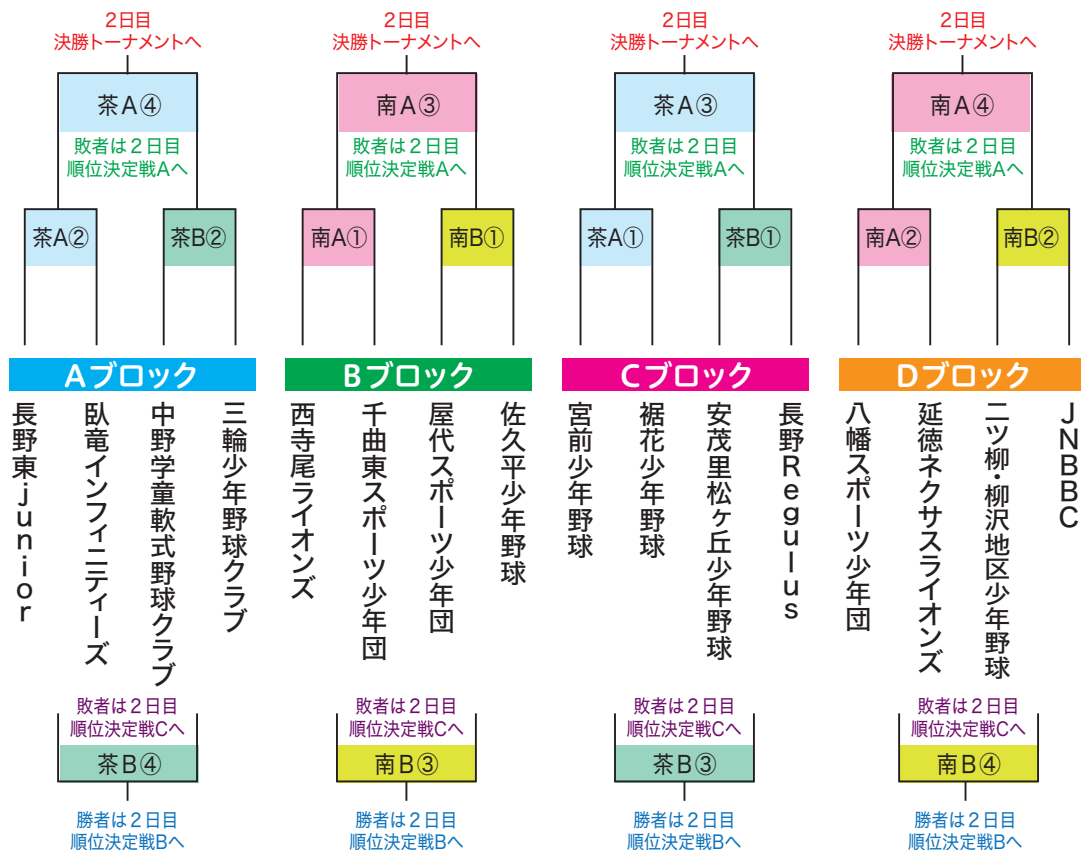

大会日程・組合せ (大会1日目)

茶白山運動場A面 茶白山運動場B面
 犀川南運動場A面 犀川南運動場B面

茶=茶白山運動場
 南=犀川南運動場
 ○数字は第○試合の略

試合開始時間及び審判担当表

ボールボーイは審判担当チームよりお願いします。(大人も可)

- ・チームの勝敗によりA・B面が変わります。お手数ですが移動お願い致します。
- ・1回戦、2回戦の試合時間は、6回制または1時間25分を過ぎて次の回に入らない。
- ・敗者戦の試合時間は、5回制または1時間10分を過ぎて次の回に入らない。

各グラウンド共通	開始時間 (A面)	開始時間 (B面)	審判担当チーム
第1試合	9:30~	9:30~	第2試合の両チームから各2名
第2試合	11:10~	11:10~	第1試合の両チームから各2名
第3試合	12:50~	12:50~	第4試合の両チームから各2名
第4試合	14:30~	14:15~	第3試合の両チームから各2名